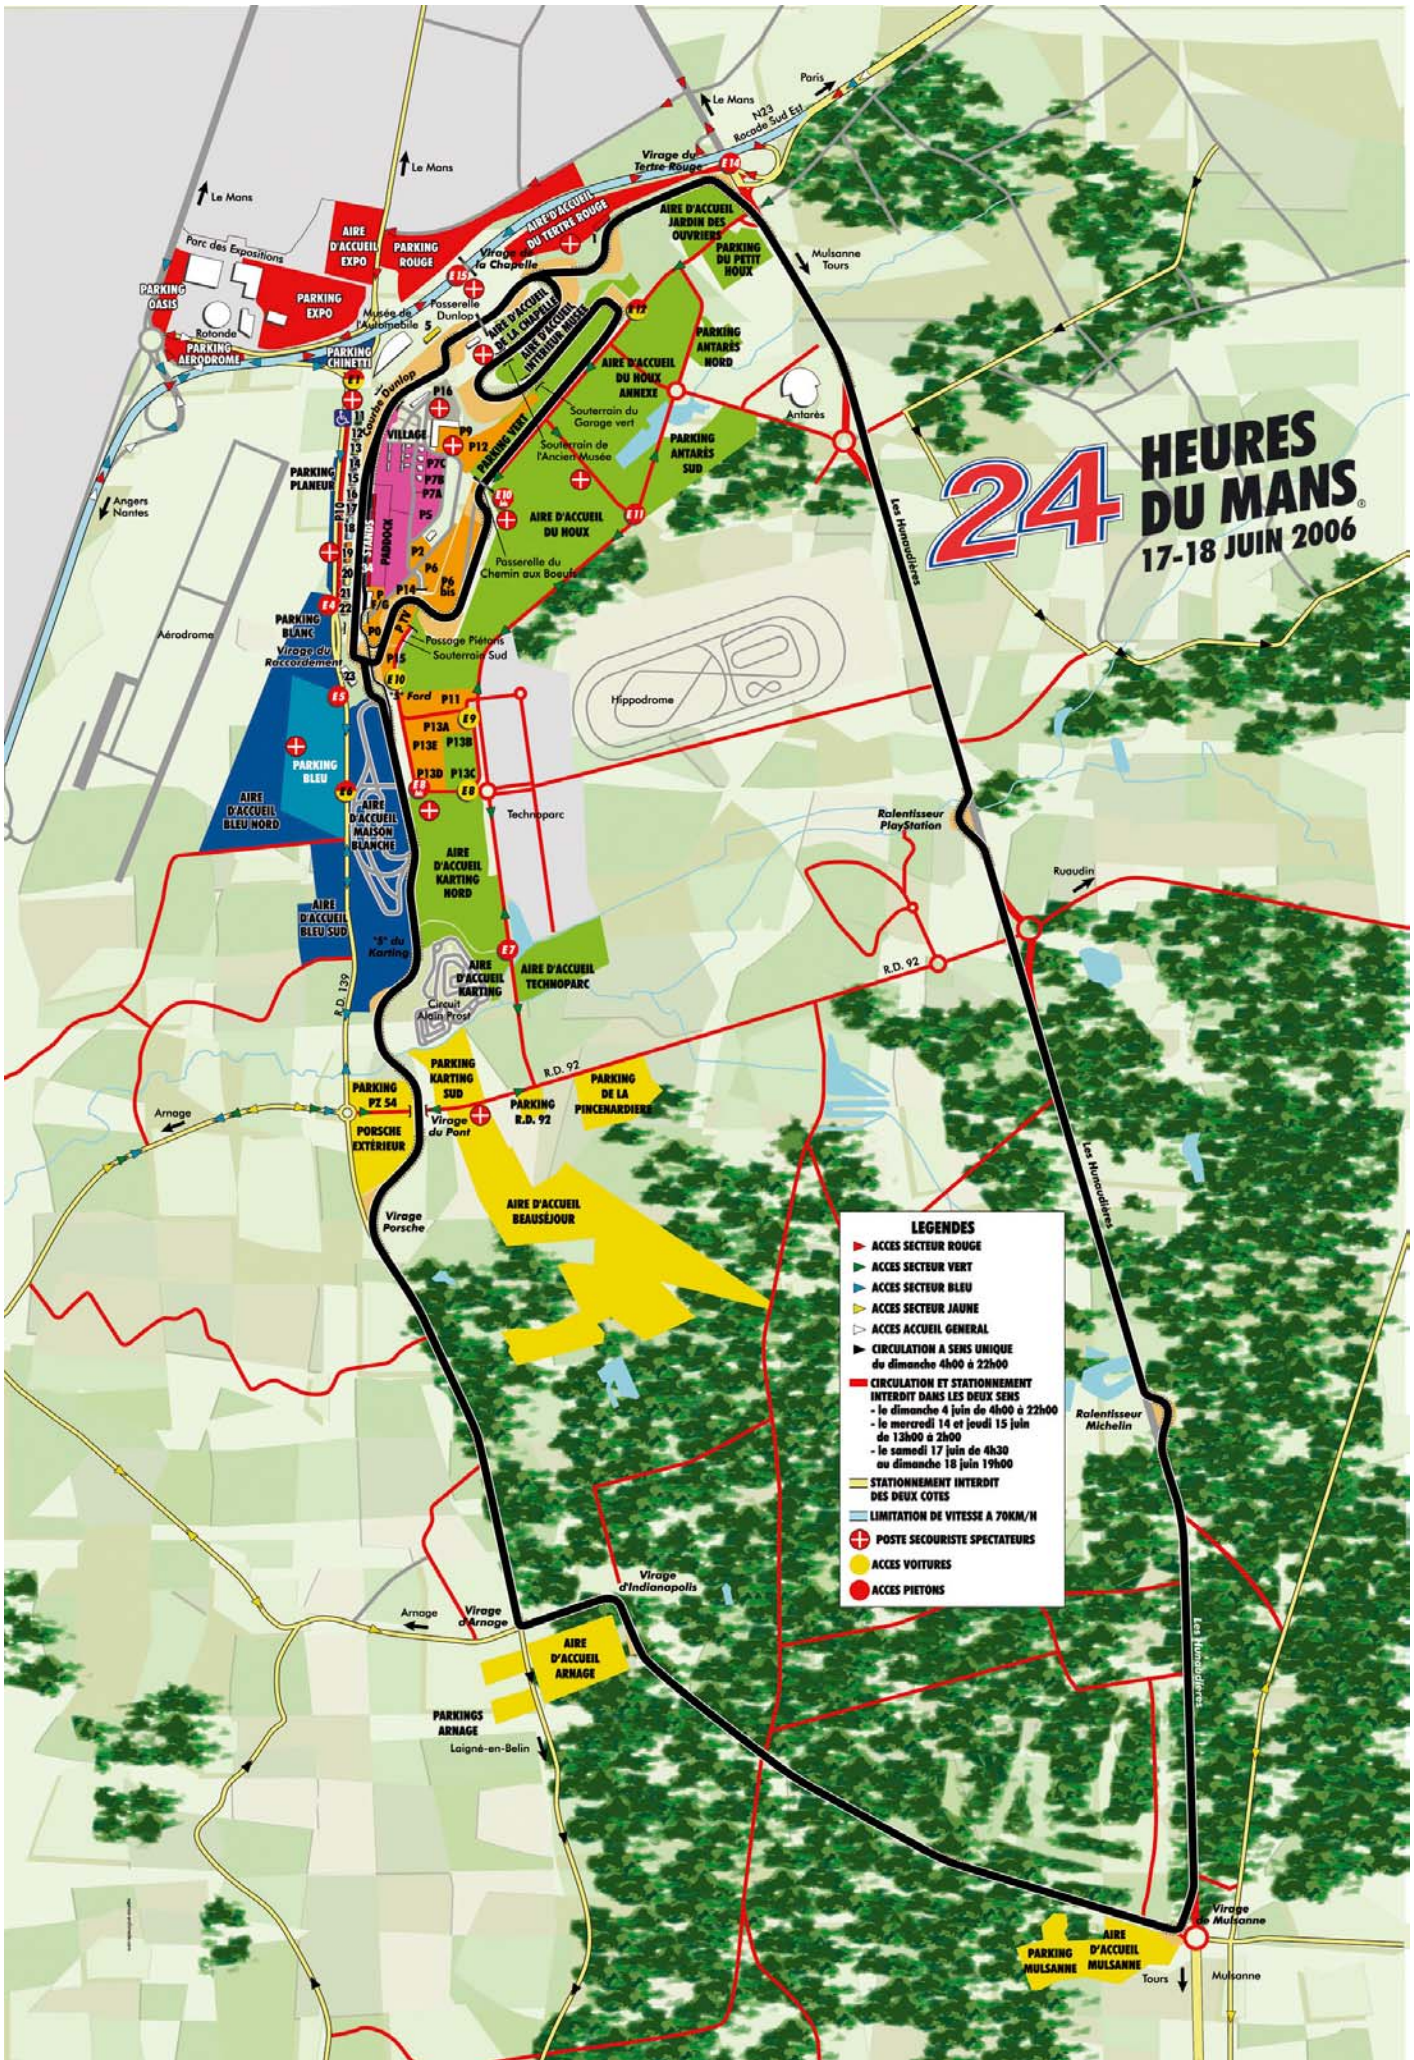

24 HEURES DU MANS

17-18 JUN 2006

- LEGENDES**
- ▲ ACCES SECTEUR ROUGE
 - ▲ ACCES SECTEUR VERT
 - ▲ ACCES SECTEUR BLEU
 - ▲ ACCES SECTEUR JAUNE
 - ▲ ACCES ACCUEIL GENERAL
 - ▲ CIRCULATION A SENS UNIQUE du dimanche 4h00 à 22h00
 - ▲ CIRCULATION ET STATIONNEMENT INTERDIT DANS LES DEUX SENS
 - le dimanche 4 juin de 4h00 à 22h00
 - le mercredi 14 et jeudi 15 juin de 12h00 à 2h00
 - le samedi 17 juin de 4h30 au dimanche 18 juin 19h00
 - STATIONNEMENT INTERDIT DES DEUX COTES
 - LIMITATION DE VITESSE A 70KM/H
 - ⊕ POSTE SECOURISTE SPECTATEURS
 - ACCES VOITURES
 - ACCES PIETONS